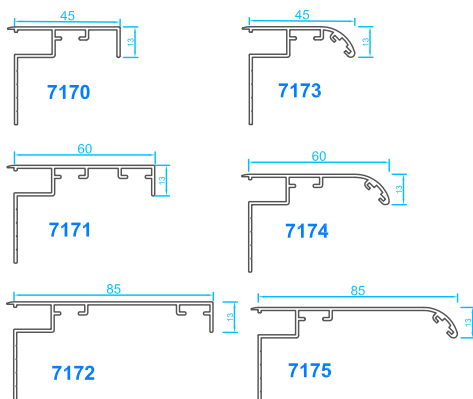

## Secciones Técnicas

Marco de corredera estándar  
Hoja de corredera

Marco de corredera para mosquitera  
Hoja de corredera

Marco de corredera de triple carril  
Hoja de corredera

### Nudos centrales

Cruce estándar

Cruce con refuerzo de inercia

Goterón para evitar filtraciones de agua a ras de fachada

### Perfiles de unión

Esquinero de rótula

Esquinero de 90°

Unión invisible

### Tapajuntas