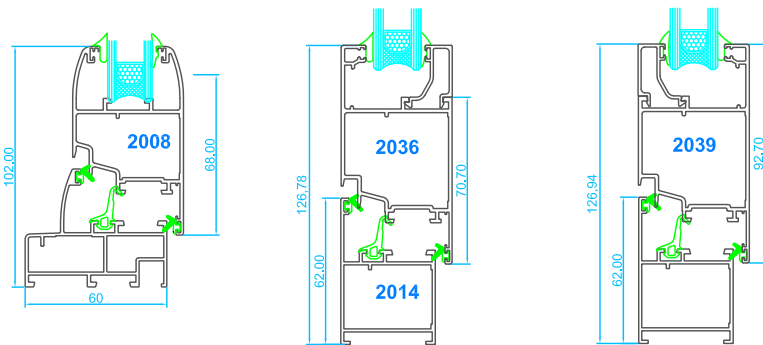

Ventana 60/40 Mac

Secciones Técnicas

Unión hoja Estándar y travesaño

Marco Ventana Hoja apt. exterior sin junquillo

Marco Balconera Hoja balconera ajunquillada

Marco Balconera Hoja balconera apt. exterior

Unión hoja ajunquillada y travesaño

Perfiles de unión

Nudo central

Unión hojas estándar nudo central

Perfil hoja marco abierto

Zocalo marco abierto

Unión hojas ajunquilladas nudo central

Tapajuntas

Travesaños