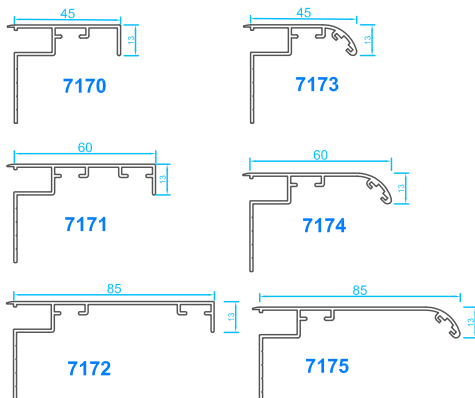

Ventana 60/40 Mac

Secciones Técnicas

Unión hoja Estándar y travesaño

Marco Ventana Hoja apt. exterior sin junquillo

Marco Balconera Hoja balconera ajunquillada

Marco Balconera Hoja balconera apt. exterior

Unión hoja ajunquillada y travesaño

Perfiles de unión

Nudo central

Unión hojas estándar nudo central

Perfil hoja marco abierto

Zocalo marco abierto

Unión hojas ajunquilladas nudo central

Tapajuntas

Travesaños