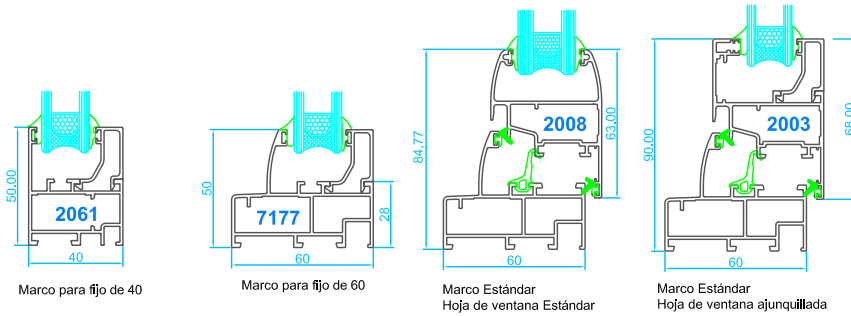

Ventana 60/40 Mac

Secciones Técnicas

Unión hoja Estándar y travesaño

Marco Ventana Hoja apt. exterior sin junquillo

Marco Balconera Hoja balconera ajunquillada

Marco Balconera Hoja balconera apt. exterior

Unión hoja ajunquillada y travesaño

Perfiles de unión

Nudo central

Unión hojas estándar nudo central

Perfil hoja marco abierto

Zocalo marco abierto

Unión hojas ajunquilladas nudo central

Tapajuntas

Travesaños