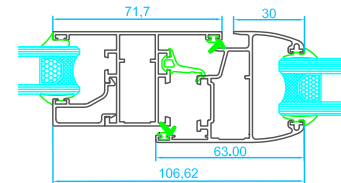

Ventana 60/40 Mac

Secciones Técnicas

Unión hoja Estándar y travesaño

Marco Ventana Hoja apt. exterior sin junquillo

Marco Balconera Hoja balconera ajunquillada

Marco Balconera Hoja balconera apt. exterior

Unión hoja ajunquillada y travesaño

Perfiles de unión

Nudo central

Unión hojas estándar nudo central

Perfil hoja marco abierto

Zocalo marco abierto

Unión hojas ajunquilladas nudo central

Tapajuntas

Travesaños