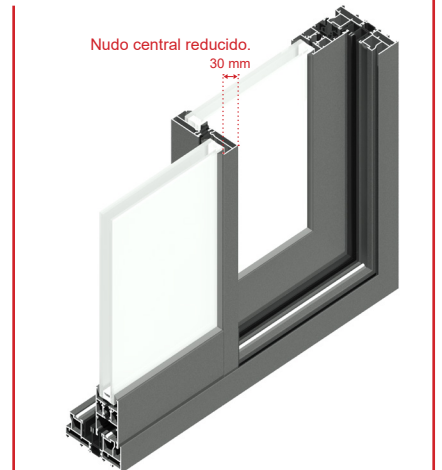

Posibilidad de encuentro a 90° sin partecules.

El sistema incorpora tapa de registro de persiana con espuma de alta densidad de 22 mm.

Corredera en línea 120RT

Ventas, puertas y cerramientos Alutech

Máxima calidad y garantía, sistemas certificados.

2 raíles

2 hojas

2 hojas + compuesto

3 hojas dependientes

4 hojas a 90°

3 hojas independientes

4 hojas

1 hoja + fijo

Entre muros

Sección vertical 3D

Sección vertical

Sección vertical 3D

Nos reservamos el derecho a realizar cambios técnicos o corrección de errores
Todas las imágenes contenidas en este folleto son meramente ilustrativas de los productos de Alutech