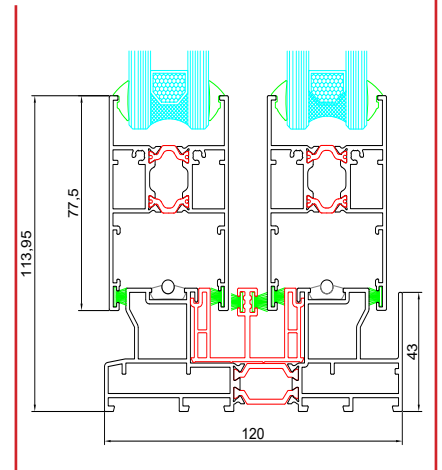

SECCIONES	Marco 120 mm Hoja 48 mm
-----------	----------------------------

ESPESOR PERFILERIA	1,5 mm
--------------------	--------

PESO MÁXIMO/ HOJA	300 kg.
-------------------	---------

CE EN 14351-1 LGAI Technological Center, S.A
(APPLUS) Organismo notificado nº0370

2 raíles

2 hojas

2 hojas + compuesto

3 hojas dependientes

4 hojas a 90°

3 hojas independientes

4 hojas

1 hoja + fijo

Entre muros

Sección vertical 3D

Sección vertical

Sección vertical 3D

Nos reservamos el derecho a realizar cambios técnicos o corrección de errores
Todas las imágenes contenidas en este folleto son meramente ilustrativas de los productos de Alutech